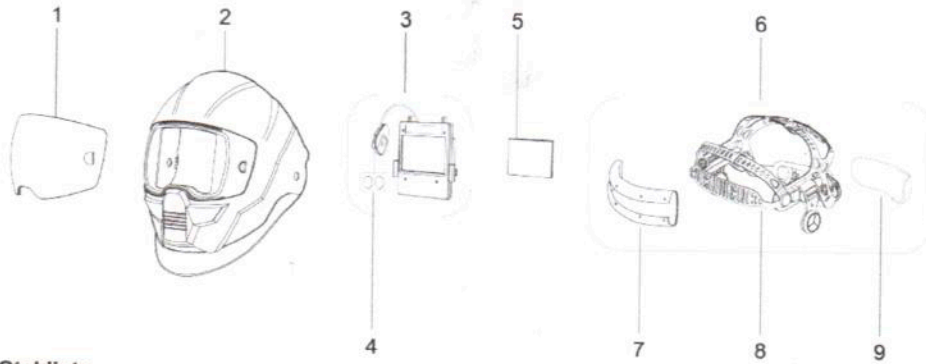

## STYKLISTE OG MONTERING

### Stykliste

PKT.	BESKRIVELSE	DELNR.
1	Klart glas til frontskærm	0700 000 802
1	Ravgult glas til frontskærm	0700 000 803
2	Sentinel-hjelmskal	0700 000 804
3	Automatisk nedblændingsfilter (inkl. 2 x CR2450 litiumbatteri)	0700 000 806
4	2 x CR2450 litiumbatteri	0700 000 807
5	Glas til indvendig skærm (100 x 64 mm)	0700 000 808
6	Hovedbeklædning (herunder svedbånd)	0700 000 809
7	Forreste svedbånd	0700 000 810
8	Hovedbeklædning	0700 000 811
9	Bageste svedbånd	0700 000 812