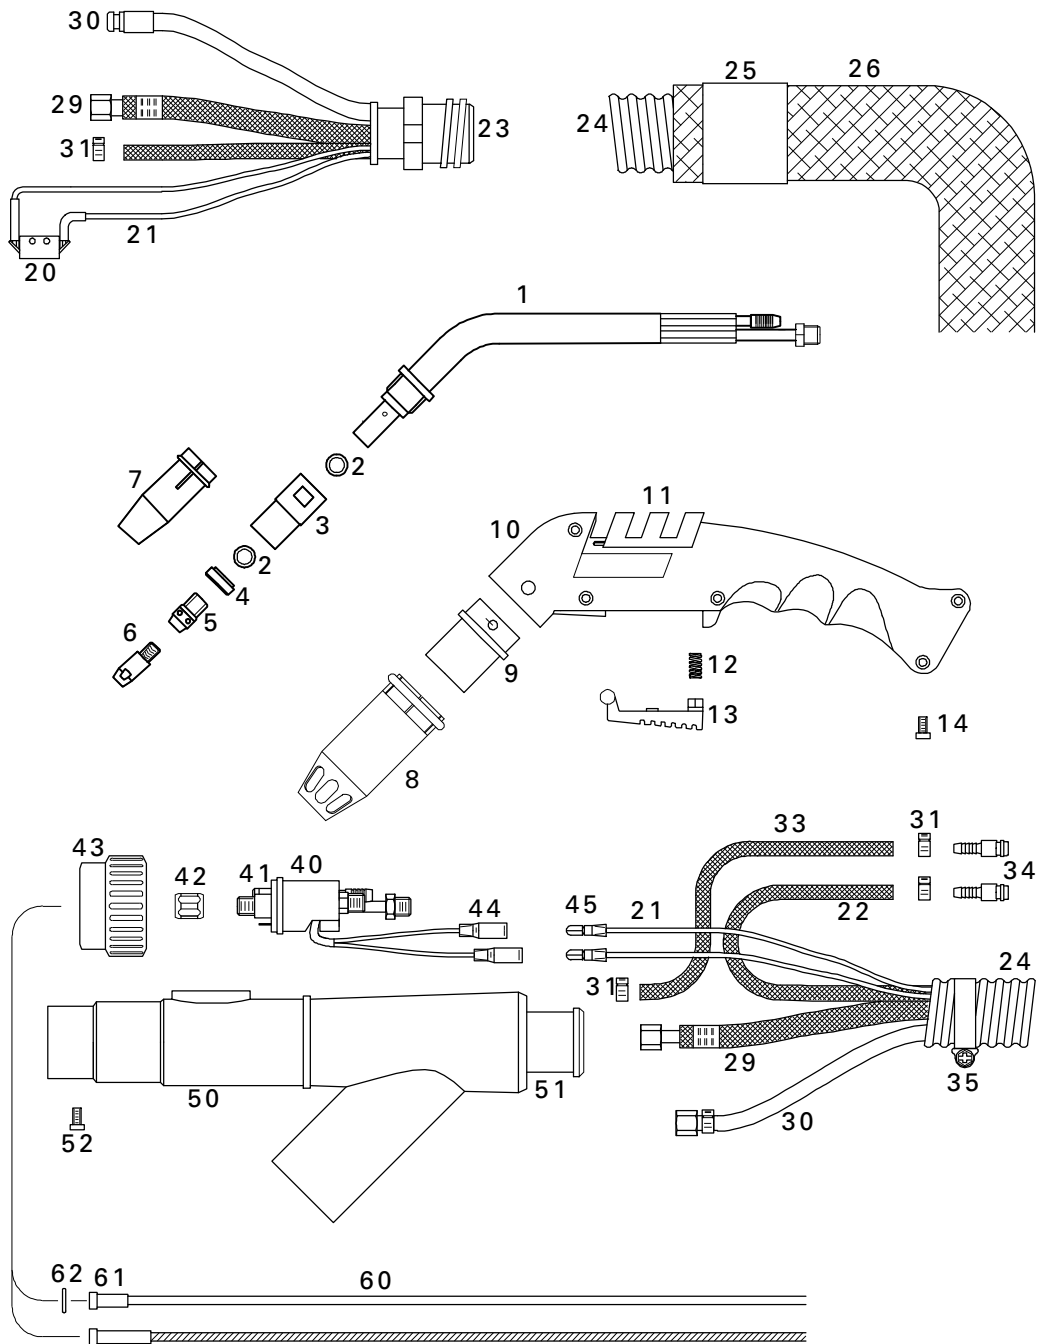

	3 m	4 m	5 m
Euro-ZA	7060003	7060004	7060005

Technical Data: RGA FKS 400 W

Rating:	400 A CO ₂ (accor. to EN 60974-7) 350 A ArCO ₂ / M21
Duty Cycle:	@ 100%
Wire Diameter:	0.8 - 1.6 mm

Part Number / Details

	3 m	4 m	5 m
Euro-Connector	7060003	7060004	7060005

Rauchgas-Absaugbrenner

Fume-Extraction-Torch

1	Brennerbauteile Torch Components	Brennerhals RGA FKS 400 Swan Neck RGA FKS 400	7060100
2		O-Ring O-Ring	0122500
3		Wassermantel Water Cooling Unit	2530500
		Isolierring Insulator	2530201
5		Düsenstock M 8 Tip Adapter M 8	2530408S2
6	Kontaktdüsen Contact Tips	Kontaktdüse M 8 x 30 mm / E-Cu Contact Tip M 8 x 30 mm / E-Cu Kontaktdüse M 8 x 30 mm / CuCrZr Contact Tip M 8 x 30 mm / CuCrZr Kontaktdüse M 8 x 30 mm / für Alu Contact Tip M 8 x 30 mm / for Aluminum Bitte bei xx Drahtdurchmesser angeben. Beispiel: Draht 1,2 mm: 2410612 Please insert wire diameter at xx. Example: Wire 1.2 mm: 2410612	24106xx 24176xx 24166xx
7	Gasdüsen Gas Nozzles	Gasdüse zylindrisch Gas Nozzle, cylindrical Gasdüse konisch Gas Nozzle, conical	2530805 2530801
8		Absaugdüse Fume Extraction Nozzle	7060800
9		Zwischenhülse Tube	7060810
10		Handgriff kpl. Handle cpl.	7061000
11		Bypass-Schieber Vent Control	6961003
12		Schalterfeder Trigger Spring	6161106
13		Drücker Trigger	6961002
14		Schraube Screw	0040801