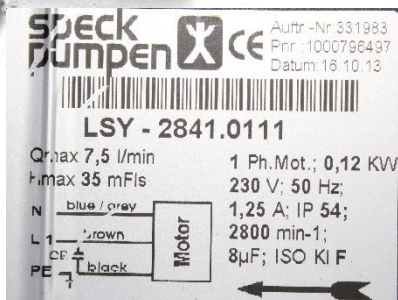

Vandpumpe: 230V

Varenummer: 17310015A

(LSY 2841.0111)

7,5 l/min